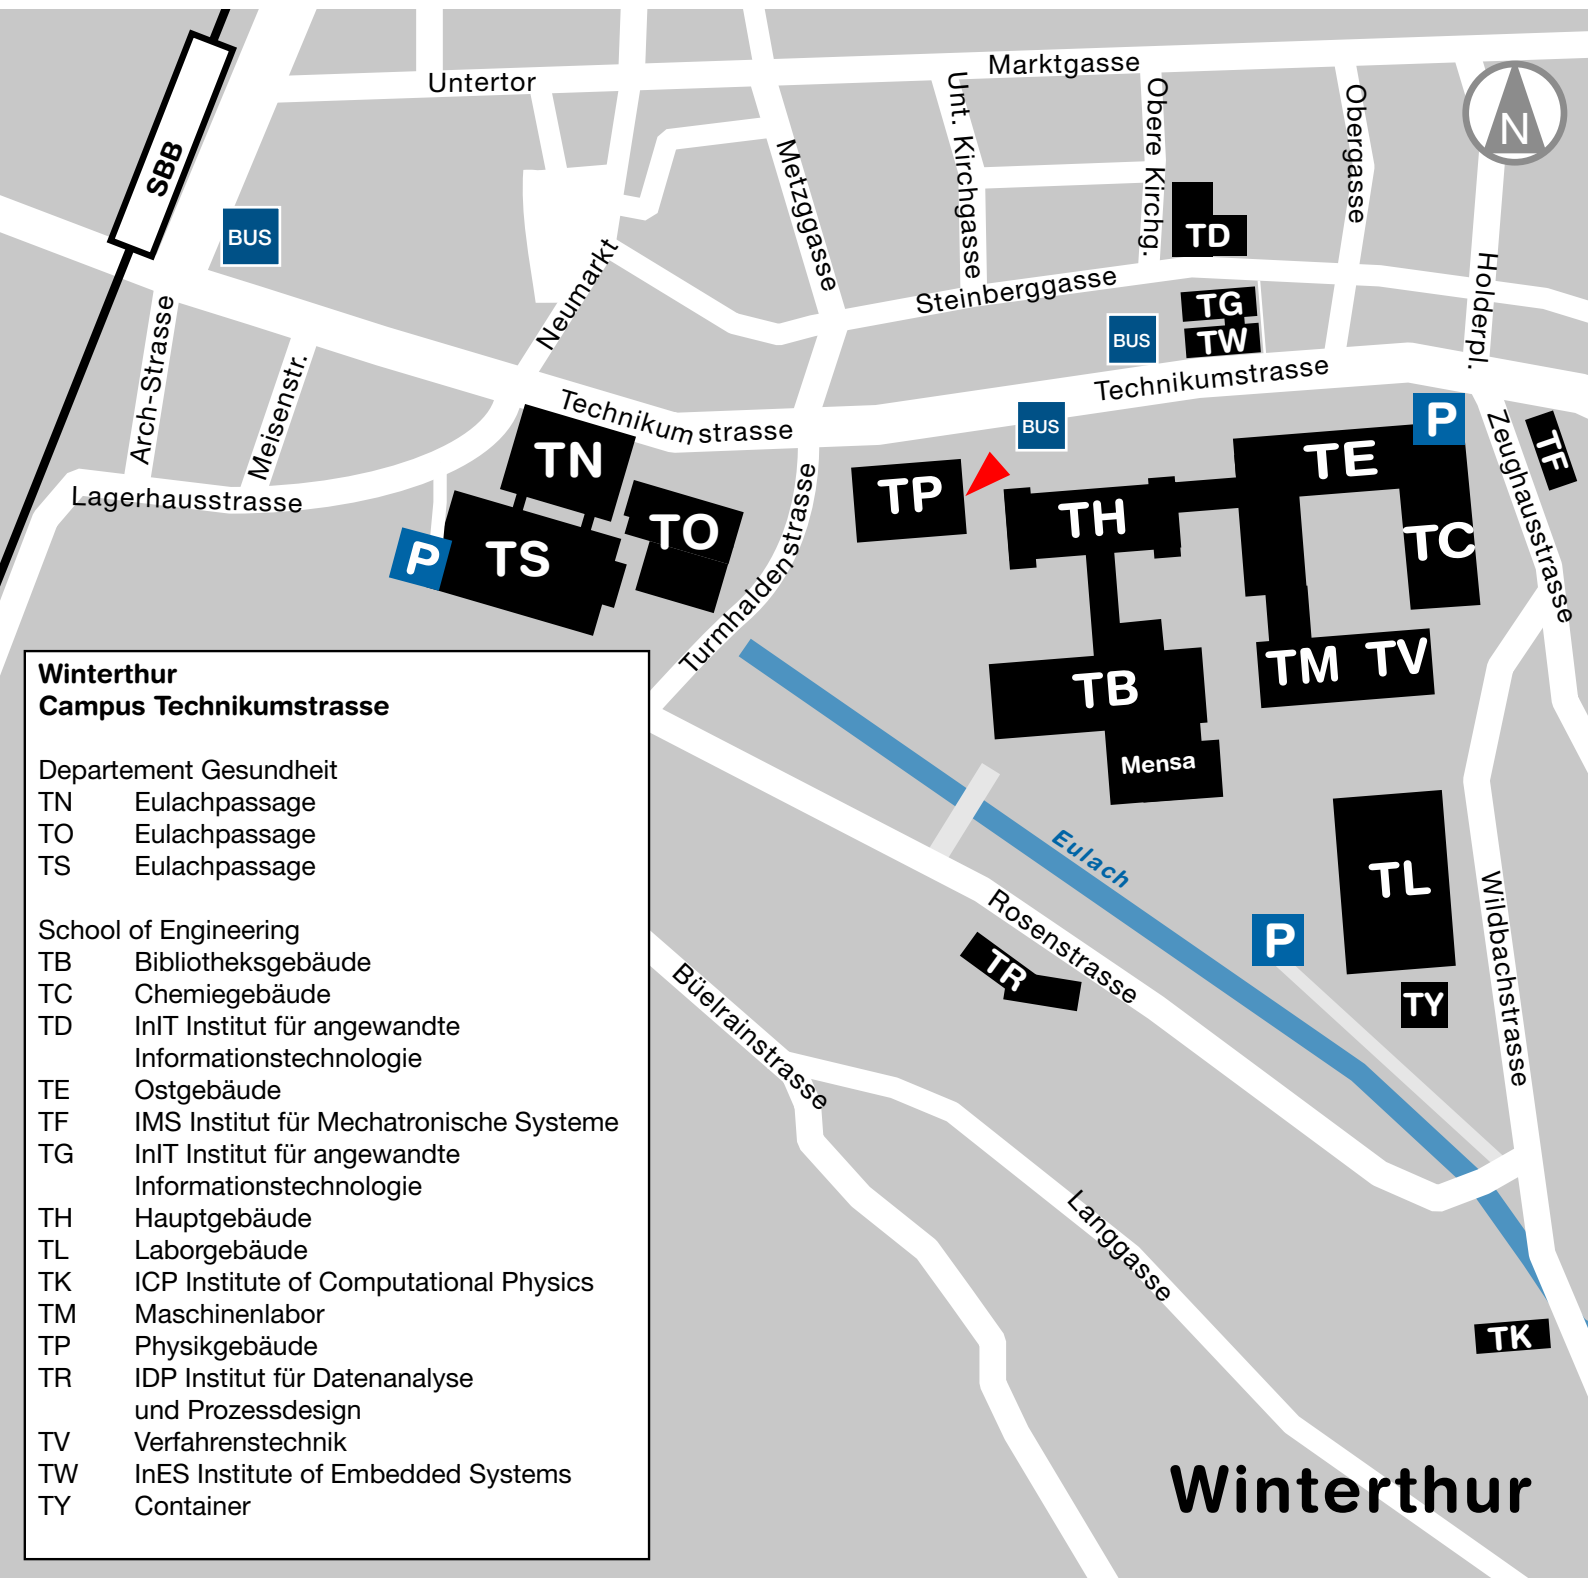

Departement Gesundheit

Tel.: +41 58 934 63 02, [info.gesundheit@zhaw.ch](mailto:info.gesundheit@zhaw.ch), [www.gesundheit.zhaw.ch](http://www.gesundheit.zhaw.ch)

Adressdetails auf der Rückseite

Winterthur Campus Technikumstrasse	
Departement Gesundheit	
TN	Eulachpassage
TO	Eulachpassage
TS	Eulachpassage
School of Engineering	
TB	Bibliotheksgebäude
TC	Chemiegebäude
TD	InIT Institut für angewandte Informationstechnologie
TE	Ostgebäude
TF	IMS Institut für Mechatronische Systeme
TG	InIT Institut für angewandte Informationstechnologie
TH	Hauptgebäude
TL	Laborgebäude
TK	ICP Institute of Computational Physics
TM	Maschinenlabor
TP	Physikgebäude
TR	IDP Institut für Datenanalyse und Prozessdesign
TV	Verfahrenstechnik
TW	InES Institute of Embedded Systems
TY	Container

## Winterthur – Campus Technikumstrasse

### Departement Gesundheit

Postadresse:

Technikumstrasse 71, Postfach, CH-8401 Winterthur

Gebäudebezeichnungen und Adressen:

TN Eulachpassage, Technikumstrasse 71, 8400 Winterthur  
TO Eulachpassage, Technikumstrasse 67, 8400 Winterthur  
TS Eulachpassage, Lagerhausstrasse 1, 8400 Winterthur